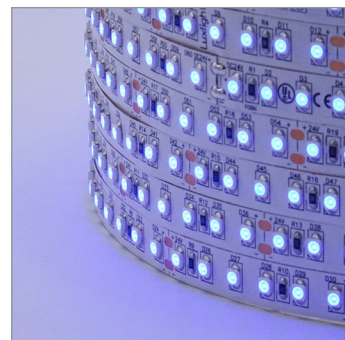

Ficha técnica

LED STRIP

Nombre	COLORS L0
Referencia	L0STDxx
Potencia	9,6W/m
Descripción	Tira de LED flexible Colors, con diodo SMD 3528, 3 años de garantía, cinta adhesiva 3M 300LSE

Aplicaciones	Iluminación decorativa				
Referencia	L0STDRO	L0STDAZ	L0STDAB	L0STDVE	L0STDAM
Color	ROJO	AZUL	AMBAR	VERDE	AMARILLO
Tipo de diodo	SMD3528				
Ángulo de apertura	120°				
Consumo	9,6W/m				
Tensión	24Vdc				
Nº LEDs/metro	120				
CRI	-				
Ind. de Protección	IP 20				
Temp. de trabajo	-20°C ~ +45°C				
Vida útil	25.000h				
Mant. flujo luminoso	L70 B50				
Regulable	Si				
Driver incluido	No				
Adhesivo	3M 300LSE				
Corte cada	50mm				
Ancho	10mm				
Grosor	2mm				
Longitud rollos	25m				

LUXLIGHT se reserva el derecho de modificar las especificaciones

ROJO

AZUL

AMBAR

VERDE

AMARILLO

⚠️ ADVERTENCIAS

- La instalación la debe hacer personal cualificado.
- No tocar la superficie de la tira. Utilizar guantes.
- 16 horas de funcionamiento continuo.
- Se precisa superficie de disipación.
- No encienda la tira hasta que esté completamente instalada.
- Manipular en entornos limpios y libres de polvo.
- No doblar en un diámetro inferior a 6cm.
- No doblar en el plano horizontal.
- No ejerza excesiva fuerza en la superficie de la tira.
- No cubra la tira.
- No instalar tramos superiores a 10m con la alimentación en un extremo o 20m con la misma alimentación en ambos extremos.