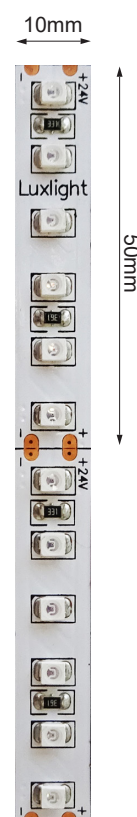

Ficha técnica

LED STRIP

Nombre	COLORS L0
Referencia	L0STDxx
Potencia	9,6W/m
Descripción	Tira de LED flexible Colors, con diodo SMD 3528, 3 años de garantía, cinta adhesiva 3M 300LSE

Aplicaciones	Iluminación decorativa				
Referencia	L0STDRO	L0STDAZ	L0STDAB	L0STDVE	L0STDAM
Color	ROJO	AZUL	AMBAR	VERDE	AMARILLO
Tipo de diodo	SMD3528				
Ángulo de apertura	120°				
Consumo	9,6W/m				
Tensión	24Vdc				
Nº LEDs/metro	120				
CRI	-				
Ind. de Protección	IP 20				
Temp. de trabajo	-20°C ~ +45°C				
Vida útil	25.000h				
Mant. flujo luminoso	L70 B50				
Regulable	Si				
Driver incluido	No				
Adhesivo	3M 300LSE				
Corte cada	50mm				
Ancho	10mm				
Grosor	2mm				
Longitud rollos	25m				

LUXLIGHT se reserva el derecho de modificar las especificaciones

ROJO

AZUL

AMBAR

VERDE

AMARILLO

⚠️ ADVERTENCIAS

- La instalación la debe hacer personal cualificado.
- No tocar la superficie de la tira. Utilizar guantes.
- 16 horas de funcionamiento continuo.
- Se precisa superficie de disipación.
- No encienda la tira hasta que esté completamente instalada.
- Manipular en entornos limpios y libres de polvo.
- No doblar en un diámetro inferior a 6cm.
- No doblar en el plano horizontal.
- No ejerza excesiva fuerza en la superficie de la tira.
- No cubra la tira.
- No instalar tramos superiores a 10m con la alimentación en un extremo o 20m con la misma alimentación en ambos extremos.